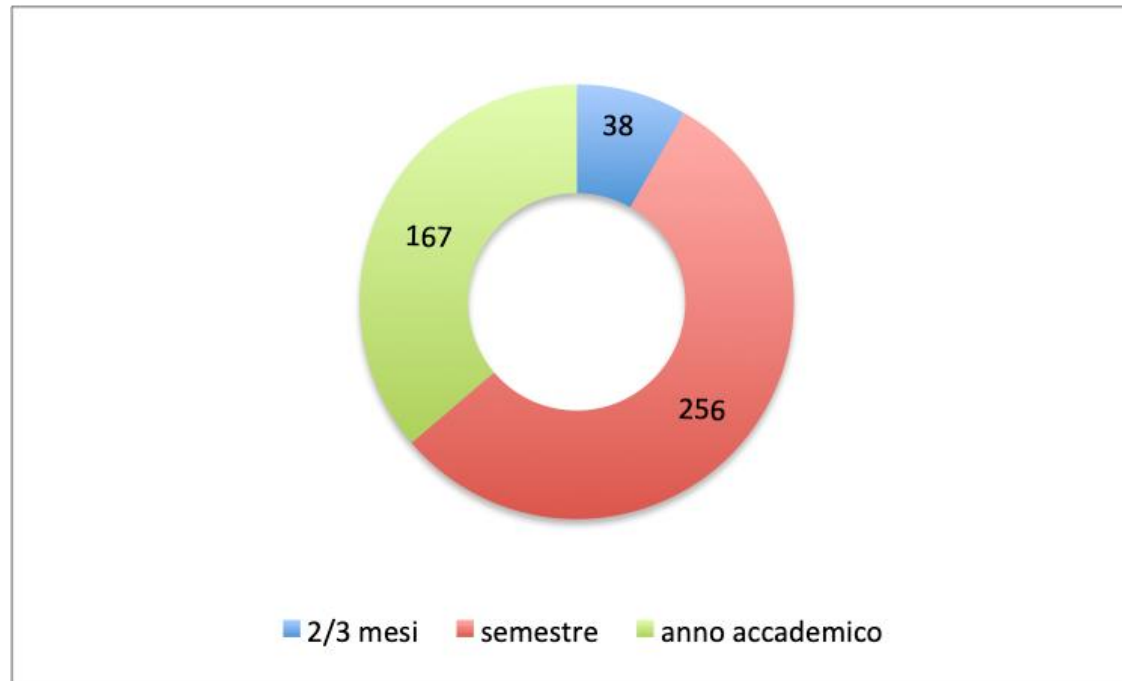

(1) Fonte: <http://www.erasmusplus.it/mobilita-studenti-in-erasmus-cresce-la-partecipazione-in-italia/>

IDENTIKIT DELLO STUDENTE ERASMUS INCOMING @ UNISI

Lo studente Erasmus che ha scelto Unisi come destinazione è nel 66 % dei casi una studentessa.

IDENTIKIT DELLO STUDENTE ERASMUS INCOMING @ UNISI

27 sono i paesi da dove provengono gli studenti Erasmus incoming

Due terzi degli studenti Erasmus incoming provengono da 4 paesi **Spagna, Francia, Germania, Regno Unito.**

Seguiti da Polonia, Turchia e Paesi Bassi

IDENTIKIT DELLO STUDENTE ERASMUS INCOMING @ UNISI

Più della metà degli studenti Erasmus incoming studiano un solo semestre presso Unisi

IDENTIKIT DELLO STUDENTE ERASMUS INCOMING @ UNISI