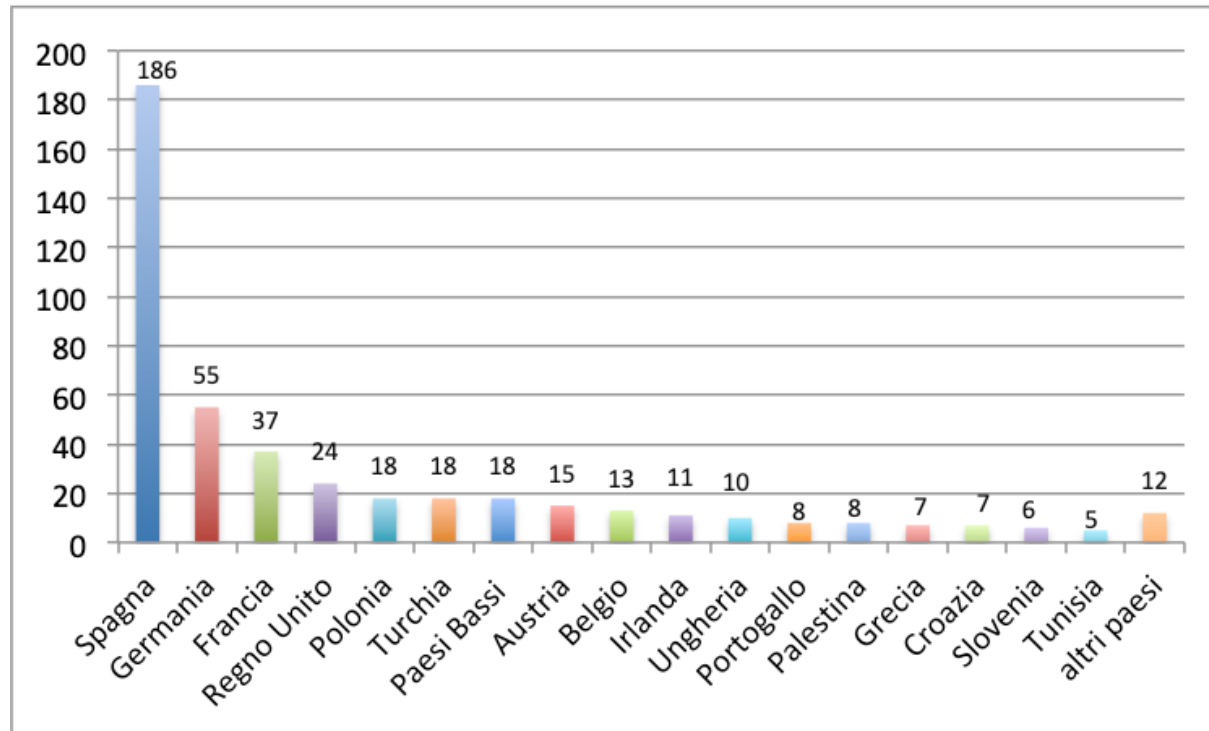

Nel 2017 l'Italia ha inviato 36.000 studenti Erasmus e ha accolto oltre 25.000 ⁽¹⁾

Tradizionalmente l'Università di Siena si è sempre contraddistinta da un flusso di mobilità in ingresso superiore.

Questa tendenza comincia a cambiare: nell'a.a. 2017/2018 si sono registrati a Siena **930 scambi** Erasmus tra arrivi e partenze: **469 gli studenti partiti da Unisi** e **461 quelli che hanno scelto Unisi** per un'esperienza Erasmus

(1) Fonte: <http://www.erasmusplus.it/mobilita-studenti-in-erasmus-cresce-la-partecipazione-in-italia/>

IDENTIKIT DELLO STUDENTE ERASMUS INCOMING @ UNISI

Lo studente Erasmus che ha scelto Unisi come destinazione è nel 66 % dei casi una studentessa.

IDENTIKIT DELLO STUDENTE ERASMUS INCOMING @ UNISI

27 sono i paesi da dove provengono gli studenti Erasmus incoming

Due terzi degli studenti Erasmus incoming provengono da 4 paesi **Spagna, Francia, Germania, Regno Unito.**

Seguiti da Polonia, Turchia e Paesi Bassi

IDENTIKIT DELLO STUDENTE ERASMUS INCOMING @ UNISI

Più della metà degli studenti Erasmus incoming studiano un solo semestre presso Unisi

IDENTIKIT DELLO STUDENTE ERASMUS INCOMING @ UNISI