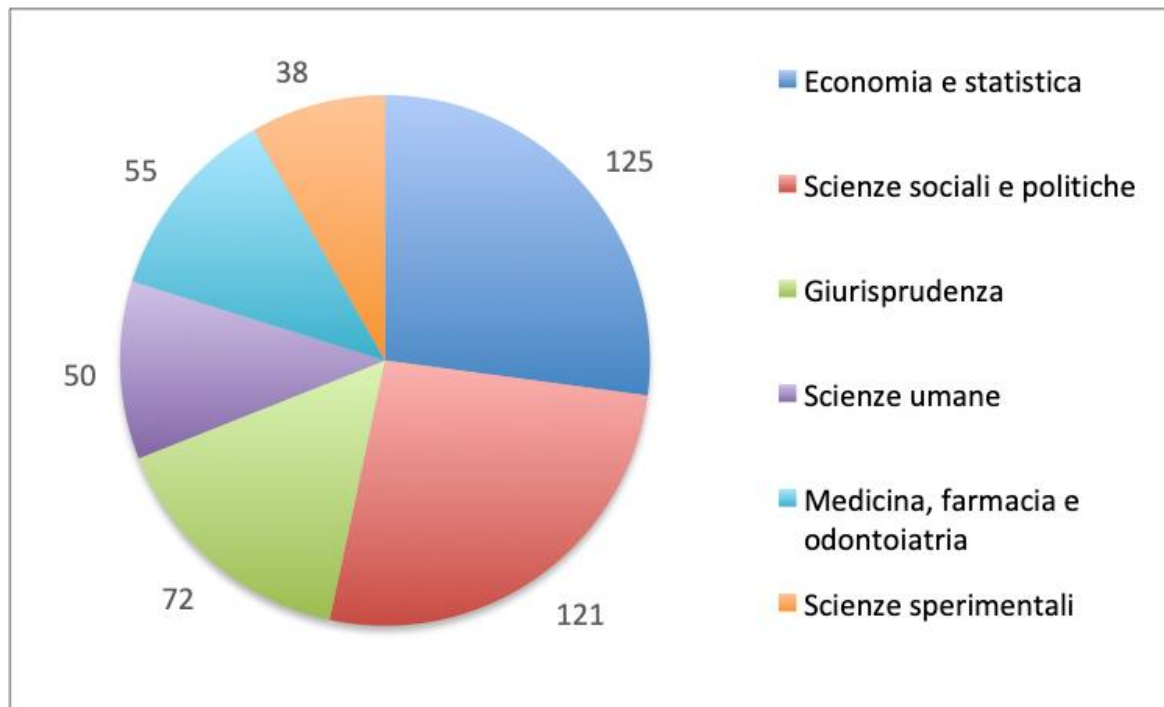

IDENTIKIT DELLO STUDENTE ERASMUS INCOMING @ UNISI

A Siena gli studenti Erasmus incoming studiano prevalentemente economia e scienze sociali e politiche.

Queste aree di studio coincidono con quelle dove abbiamo iniziato a offrire corsi di studio insegnati in lingua inglese