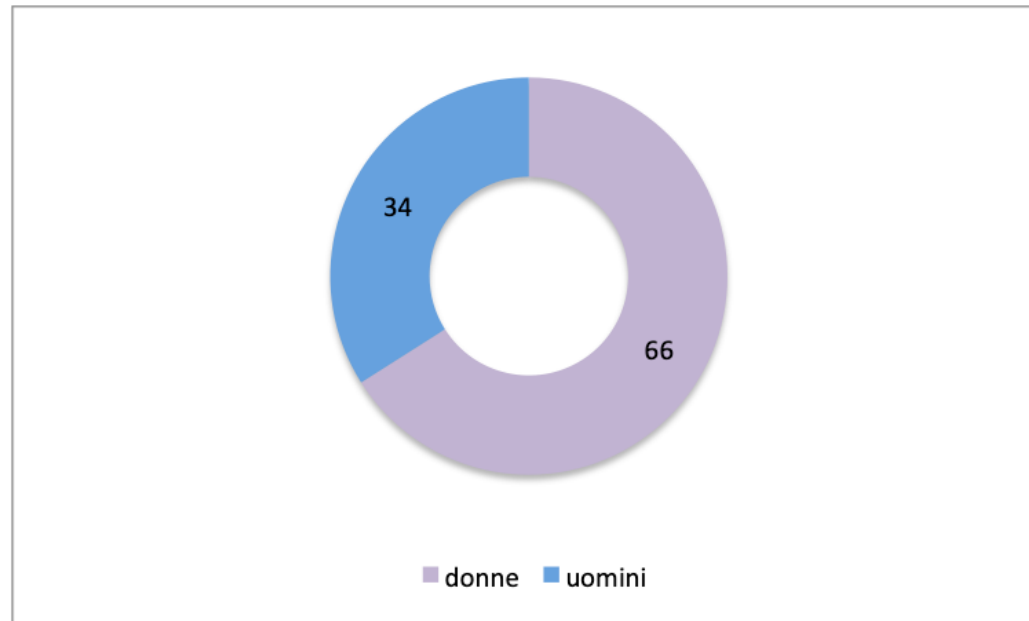

Nel 2017 l'Italia ha inviato 36.000 studenti Erasmus e ha accolto oltre 25.000 ⁽¹⁾

Tradizionalmente l'Università di Siena si è sempre contraddistinta da un flusso di mobilità in ingresso superiore.

Questa tendenza comincia a cambiare: nell'a.a. 2017/2018 si sono registrati a Siena **930 scambi** Erasmus tra arrivi e partenze: **469 gli studenti partiti da Unisi** e **461 quelli che hanno scelto Unisi** per un'esperienza Erasmus

(1) Fonte: <http://www.erasmusplus.it/mobilita-studenti-in-erasmus-cresce-la-partecipazione-in-italia/>

IDENTIKIT DELLO STUDENTE ERASMUS INCOMING @ UNISI

Lo studente Erasmus che ha scelto Unisi come destinazione è nel 66 % dei casi una studentessa.